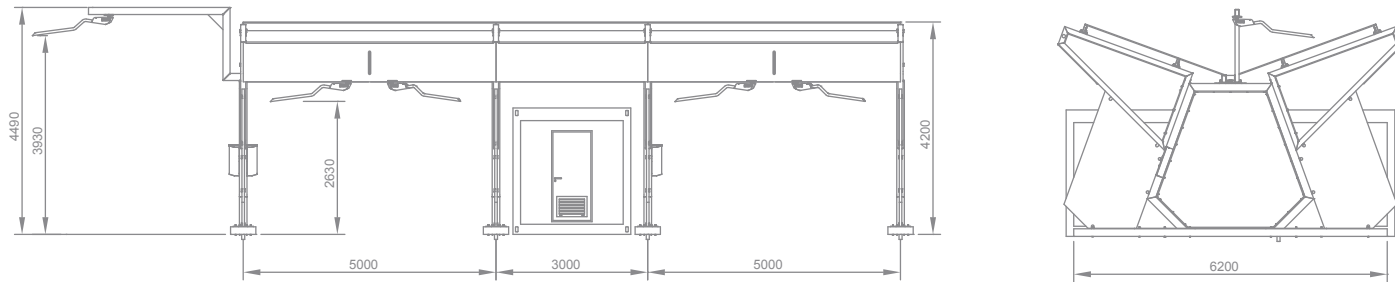

HINWEIS: Das auf den Fotos abgebildete SB - Autowaschanlage enthält Sonderoptionen.

SB - Autowaschanlage

SB - Autowaschanlage

STANDARD

MARTINA Autowaschanlage Aufbau

ABMESSUNGEN

Waschplatz Breite	5000 mm
Technikraum Platz Breite	3000 mm
Tiefe	6200 mm
Höhe	Max. Fahrzeughöhe 2.6 m

TECHNISCHE BESCHREIBUNG:

- Die Metallteile bestehen aus Edelstahl (mit Ausnahme der Dachträger)
- 30mm dicke Sandwich Paneele
- Polycarbonat-Dach mit Stahlträgern, geschweißte Kanten und UV-Schutz
- Dekorationsmasken für Dachabschlüsse in jeder RAL-Farbe erhältlich

- Kunststoff Abflussrohre (ohne Ablauf ins Abwasser) Montage vor Ort
- Standard Berechnung für Statik Schneelast 100kg/qm, Windlast 25m/s. Individuelle statische Berechnungen werden auf Anfrage durchgeführt
- Dauerlicht (wird nach Einbruch der Dämmerung automatisch aktiviert) 4 Stück LED- Lampen pro Waschplatz