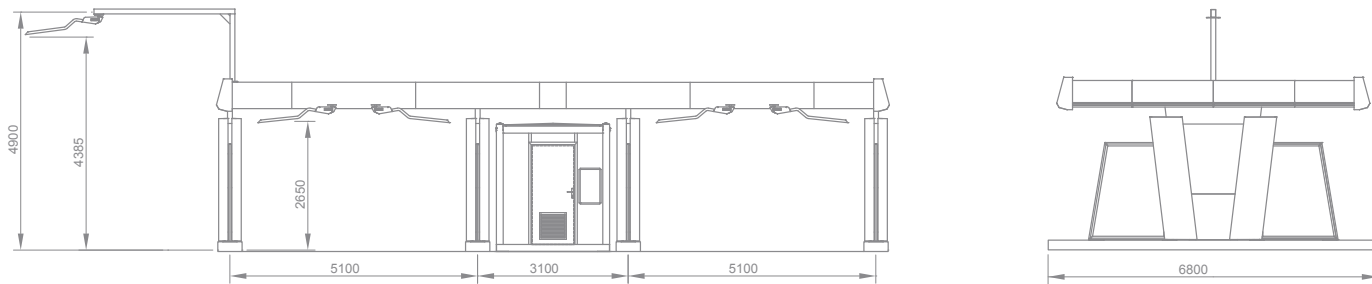

### ABMESSUNGEN

Waschplatz Breite	5100 m
Technikraum Platz Breite	3100 m
Tiefe	6800 mm
Höhe	Max. Fahrzeughöhe 2.6 m

### TECHNISCHE BESCHREIBUNG:

- Die Metallteile bestehen aus Edelstahl ( mit Ausnahme der Dachträger)
- 30mm dicke Sandwich Paneele
- Polycarbonat-Dach mit Stahlträgern, geschweißte Kanten und UV-Schutz
- Dekorationsmasken für Dachabschlüsse in jeder RAL- Farbe erhältlich
- Kunststoff Abflussrohre ( ohne Ablauf ins Abwasser) Montage vor Ort
- Standart Berechnung für Statik Schneelast 100kg/qm, Windlast 25m/s. Individuelle statische Berechnungen werden auf Anfrage durchgeführt
- Dauerlicht ( wird nach Einbruch der Dämmerung automatisch aktiviert) 4 Stück LED- Lampen pro Waschplatz