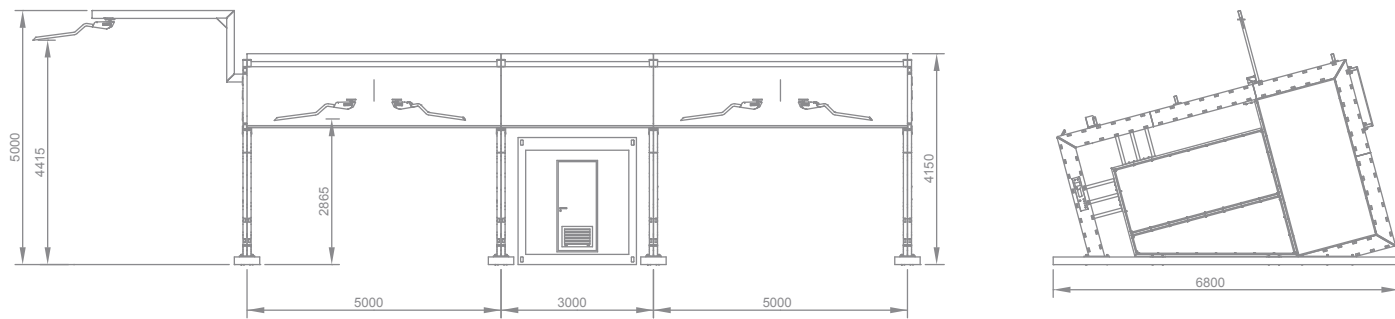

SB - Autowaschanlage

SB - Autowaschanlage

*Erlauben Sie Ihren Kunden, sich besonders und herausragend zu fühlen.
Erlaube ihnen TERTIS!*

STANDARD

TERTIS Autowaschanlage Aufbau

ABMESSUNGEN

Waschplatz Breite	5000 mm
Technikraum Platz Breite	3000 mm
Tiefe	6800 mm
Höhe	Max. Fahrzeughöhe 2.6 m

TECHNISCHE BESCHREIBUNG:

- Die Metallteile bestehen aus Edelstahl (mit Ausnahme der Dachträger)
- 30mm dicke Sandwich Paneele
- Polycarbonat-Dach mit Stahlträgern, geschweißte Kanten und UV-Schutz
- Dekorationsmasken für Dachabschlüsse in jeder RAL- Farbe erhältlich
- Kunststoff Abflussrohre (ohne Ablauf ins Abwasser) Montage vor Ort
- Standart Berechnung für Statik Schneelast 100kg/qm, Windlast 25m/s. Individuelle statische Berechnungen werden auf Anfrage durchgeführt
- Dauerlicht (wird nach Einbruch der Dämmung automatisch aktiviert) 4 Stück LED- Lampen pro Waschplatz