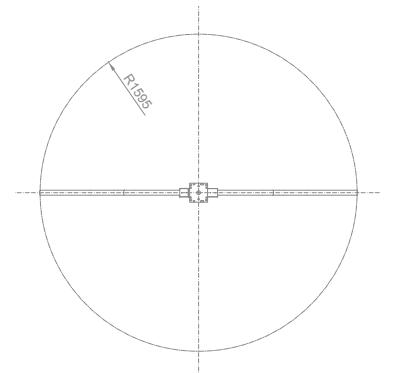

- Produkt komplett aus Edelstahl
- Passend für alle SB Waschplätze
- Patentiertes Design
- Deckenausleger für Waschplatz 360°

Deckenkreisel WING DUO

Peripherie

MASSE	
LÄNGE	1860 mm
BREITE	180 mm
HÖHE	200 mm
GEWICHT	18 kg

- Produkt komplett aus Edelstahl
- Passend für alle SB Waschplätze
- Patentiertes Design
- Jeweils um 360° drehbar, ideal für offene Waschplätze

Deckenkreisel WING SPEEDSTER

MASSE

LÄNGE	1860 mm
BREITE	180 mm
HÖHE	200 mm
GEWICHT	9 kg

- Produkt komplett aus Edelstahl
- Passend für alle SB Waschplätze
- Patentiertes Design
- Bis zu 3 Deckenkreisel pro Waschplatz geeignet, die sich um 360 ° drehen kann

Deckenkreisel WING VACUUM

MASSE

LÄNGE	1755 mm
BREITE	200 mm
HÖHE	314 mm
GEWICHT	13 kg