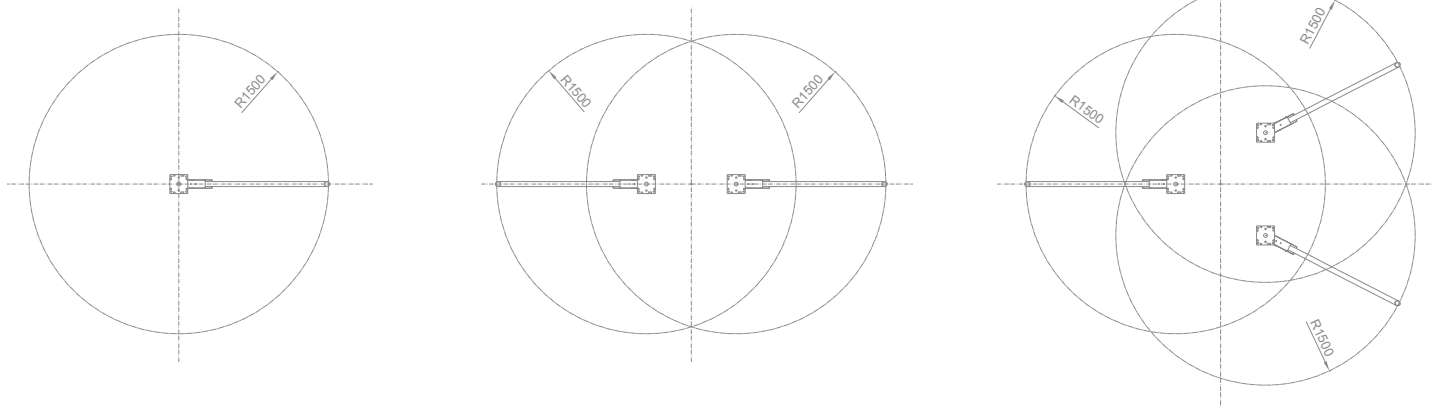

- Produkt komplett aus Edelstahl
- Passend für alle SB Waschplätze
- Patentiertes Design
- Deckenausleger für Waschplatz 360°

Deckenkreisel WING DUO

Peripherie

MASSE	
LÄNGE	1860 mm
BREITE	180 mm
HÖHE	200 mm
GEWICHT	18 kg

- Produkt komplett aus Edelstahl
- Passend für alle SB Waschplätze
- Patentiertes Design
- Jeweils um 360° drehbar, ideal für offene Waschplätze

Deckenkreisel WING SPEEDSTER

MASSE

LÄNGE	1860 mm
BREITE	180 mm
HÖHE	200 mm
GEWICHT	9 kg

- Produkt komplett aus Edelstahl
- Passend für alle SB Waschplätze
- Patentiertes Design
- Bis zu 3 Deckenkreisel pro Waschplatz geeignet, die sich um 360 ° drehen kann

Deckenkreisel WING VACUUM

MASSE

LÄNGE	1755 mm
BREITE	200 mm
HÖHE	314 mm
GEWICHT	13 kg