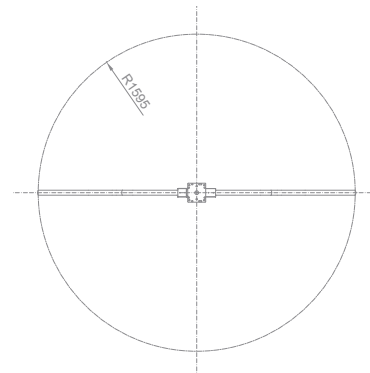

ADRIATEK SCHWEIZ SB-STAHLBAUTEN, SB-TECHNIK & SB-ZUBEHÖR

Offizieller Importeur für die Schweiz und das Fürstentum Liechtenstein

ADRIATEK.CH
SB-AUTOWASCHTECHNIK

Deckenkreisel WING

Peripherie

MASSE	
LÄNGE	1860 mm
BREITE	180 mm
HÖHE	200 mm
GEWICHT	9 kg

- Produkt komplett aus Edelstahl
- Passend für alle SB Waschplätze
- Patentiertes Design
- Deckenausleger für Waschplatz 360°

Deckenkreisel WING DUO

Peripherie

MASSE	
LÄNGE	1860 mm
BREITE	180 mm
HÖHE	200 mm
GEWICHT	18 kg

- Produkt komplett aus Edelstahl
- Passend für alle SB Waschplätze
- Patentiertes Design
- Jeweils um 360° drehbar, ideal für offene Waschplätze

Deckenkreisel WING SPEEDSTER

MASSE

LÄNGE	1860 mm
BREITE	180 mm
HÖHE	200 mm
GEWICHT	9 kg

- Produkt komplett aus Edelstahl
- Passend für alle SB Waschplätze
- Patentiertes Design
- Bis zu 3 Deckenkreisel pro Waschplatz geeignet, die sich um 360 ° drehen kann

Deckenkreisel WING VACUUM

MASSE

LÄNGE	1755 mm
BREITE	200 mm
HÖHE	314 mm
GEWICHT	13 kg