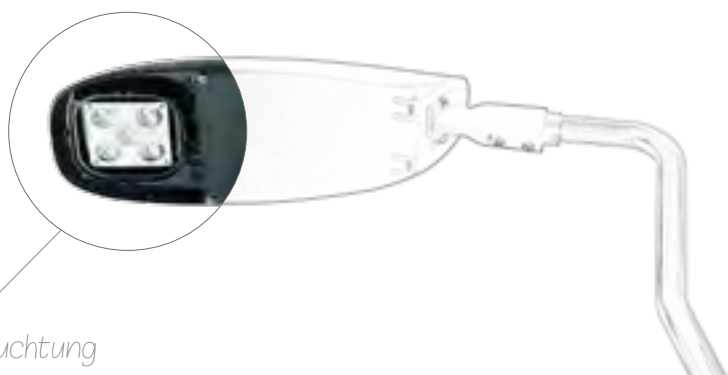

# Laternenmast CONCORDE

Entwickelt von Grund auf als Straßen- und Flächenbeleuchtungssystem, bietet das Concorde-Lampenpfosten-Modell in Kombination mit dem Cree XSP High-Output-LED-Licht eine unglaubliche Effizienz ohne Einbußen bei der Anwendungsleistung.

Die XSP High Output-Serie ist die bessere Alternative für traditionelle Straßen- und Flächenbeleuchtung mit schneller Amortisation und verbesserter Leistung.

**Anwendungen:** Autowaschanlagen, Parkplätze, Straßen, Gehwege und allgemeine Flächen.

Peripherie

CONCORDE 4	
LÄNGE	1005 mm
BREITE	720 mm
HÖHE	4150 mm
GEWICHT	x

CONCORDE 5	
LÄNGE	1005 mm
BREITE	720 mm
HÖHE	5150 mm
GEWICHT	x

CONCORDE 6	
LÄNGE	1005 mm
BREITE	720 mm
HÖHE	6150 mm
GEWICHT	x

LED-Beleuchtung