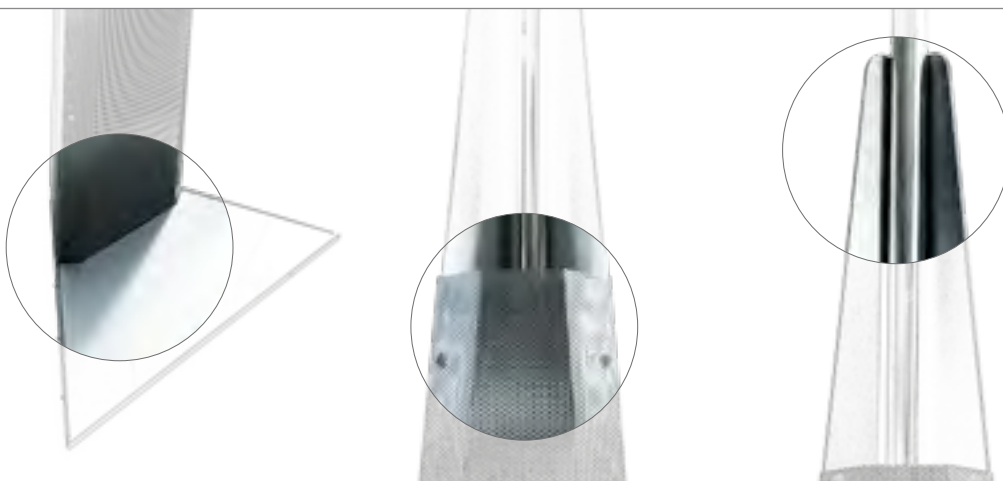

# Laternenmast CONCORDE

Entwickelt von Grund auf als Straßen- und Flächenbeleuchtungssystem, bietet das Concorde-Lampenpfosten-Modell in Kombination mit dem Cree XSP High-Output-LED-Licht eine unglaubliche Effizienz ohne Einbußen bei der Anwendungsleistung.

Die XSP High Output-Serie ist die bessere Alternative für traditionelle Straßen- und Flächenbeleuchtung mit schneller Amortisation und verbesserter Leistung.

**Anwendungen:** Autowaschanlagen, Parkplätze, Straßen, Gehwege und allgemeine Flächen.

Peripherie

CONCORDE 4	
LÄNGE	1005 mm
BREITE	720 mm
HÖHE	4150 mm
GEWICHT	x

CONCORDE 5	
LÄNGE	1005 mm
BREITE	720 mm
HÖHE	5150 mm
GEWICHT	x

CONCORDE 6	
LÄNGE	1005 mm
BREITE	720 mm
HÖHE	6150 mm
GEWICHT	x

LED-Beleuchtung